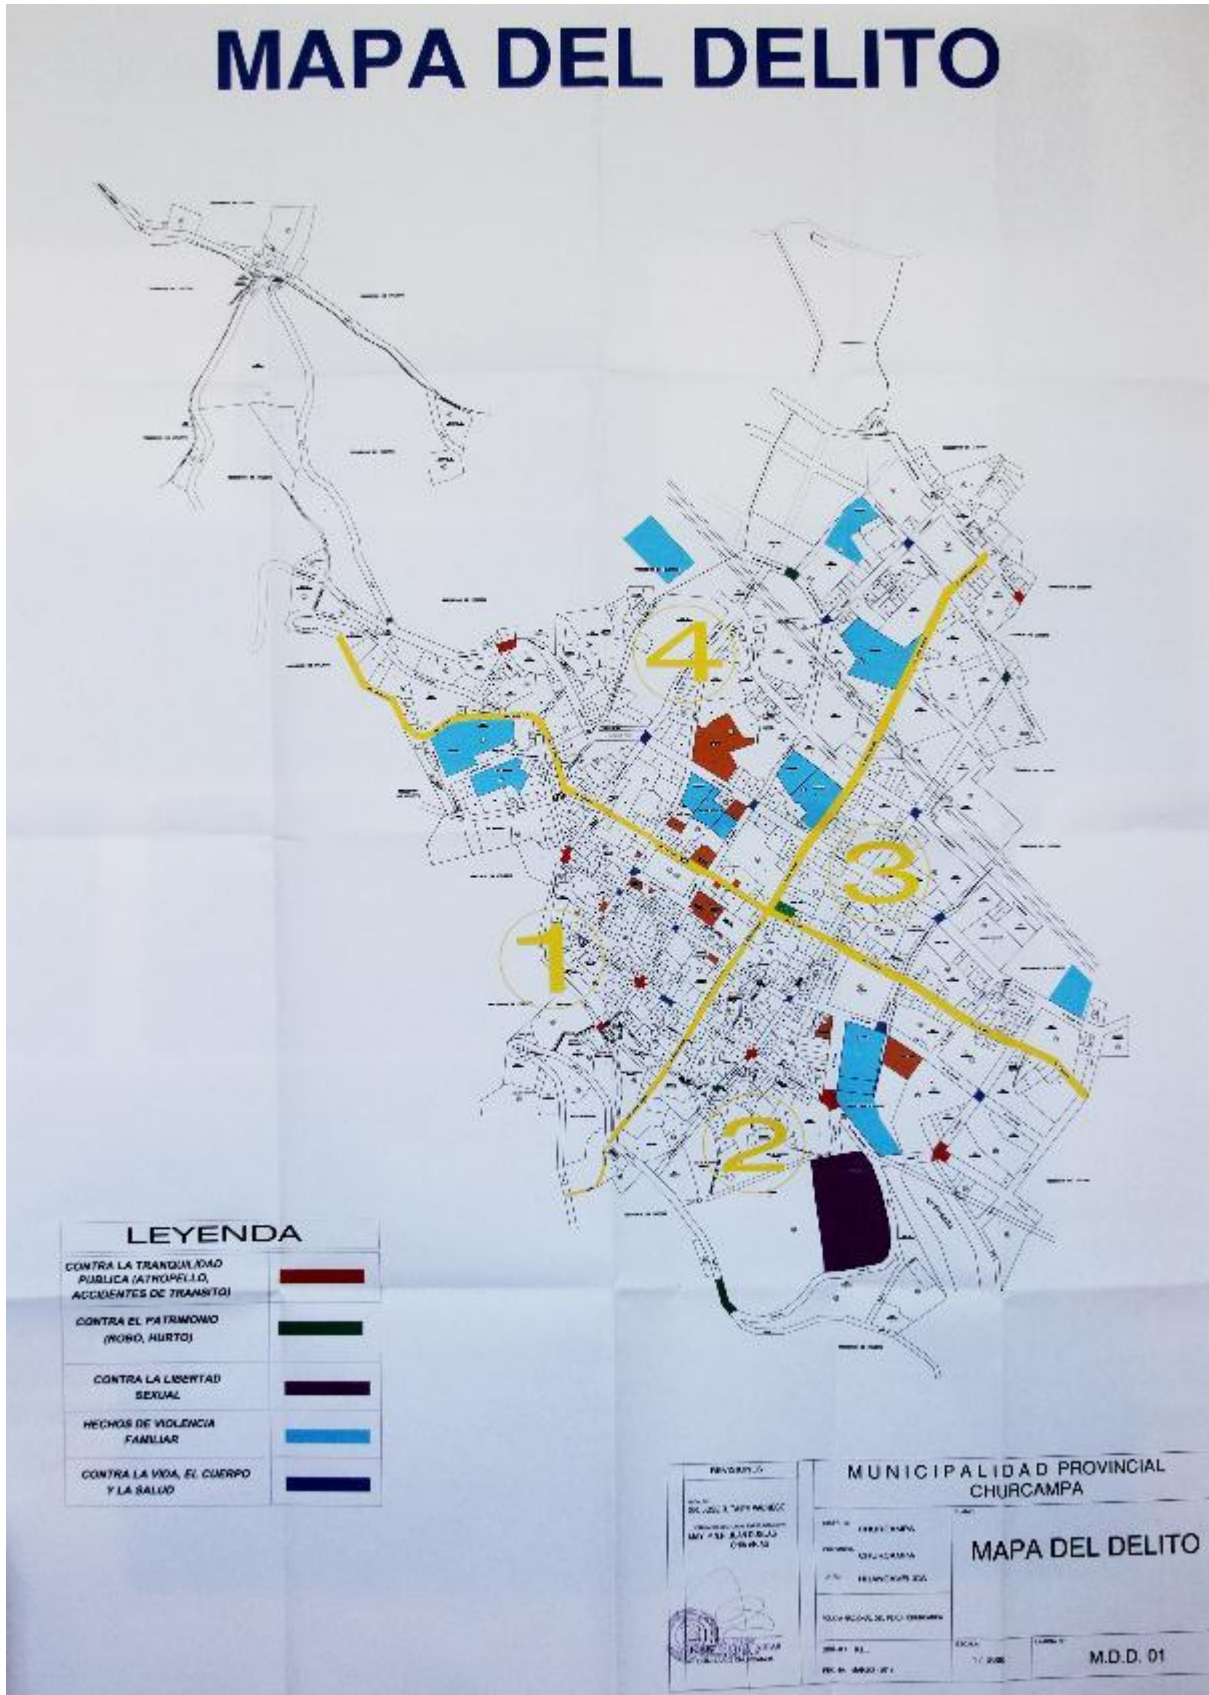

MUNICIPALIDAD PROVINCIAL DE CHURCAMPÁ

CUNA DEL PUQLLAY QARMENQA

“Año del Buen Servicio al Ciudadano”

MAPA DEL DELITO

IMAGEN INSTITUCIONAL

Jr. 2 de Mayo S/N Plaza Principal – Chucampá – Región Huancavelica

MUNICIPALIDAD PROVINCIAL DE CHURCAMP
CUNA DEL PUQLLAY QARMENQA

“Año del Buen Servicio al Ciudadano”

MAPA DEL RIESGO

IMAGEN INSTITUCIONAL

Jr. 2 de Mayo S/N Plaza Principal – Churcampa – Región Huancavelica